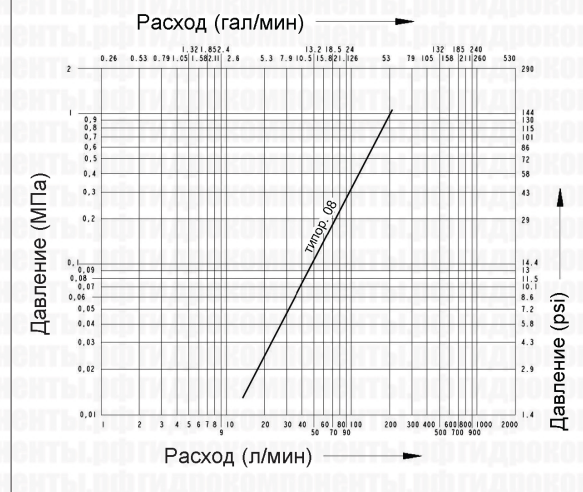

График перепада давления

Стандартные соединения (ISO)

Соединения для сельхозтехники

Соединения с плоским торцом

Резьбовые соединения

Обратные клапаны и соединения для диагностики

Соединения для систем высокого давления

Соединения для противывбросовых преვენторов

Соединения для систем охлаждения

Блоки соединений MultiFaster