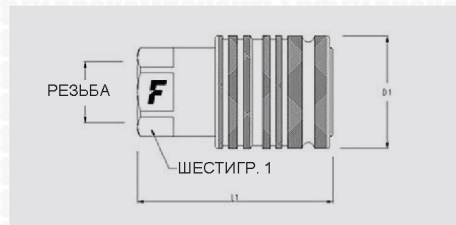

Материал	Сталь
Уплотнения	NBR
Рабочая температура	-25...+125 °C
Покрытие	MATE 500 (CrIII)
Взаимозаменяемость	ISO 7241-A
Тип отсечного клапана	Тарельчатый
Соединение	Нажатием*
Отсоединение	Оттягиванием втулки*
Соединение под давлением	Допускается при наличии остаточного давления

* При панельном монтаже через гибкий рукав.
В иных случаях — оттягиванием втулки.

График перепада давления

Стандартные соединения (ISO)

Соединения для сельхозтехники

Соединения с плоским торцом

Резьбовые соединения

Обратные клапаны и соединения для диагностики

Соединения для систем высокого давления

Соединения для противывбросовых преვენторов

Соединения для систем охлаждения

Блоки соединений MultiFaster

4PV

Размеры		Резьба			Ответная часть "мама"						
дюймы	мм	Тип	Стандарт	Типоразмер	Артикул	L (L1 + Резьба)		D1		ШЕСТИГР. 1	
						мм	дюймы	мм	дюймы	мм	дюймы
1/2"	12,5	F BSPP	ISO 1179-1	BSPP 1/2, внутренняя	4PV 12 GAS F	66	2,6	38	1,5	27	1,06